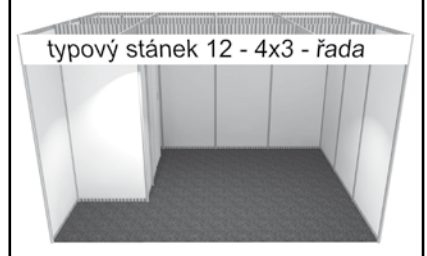

Příklad vizualizace typového stánku pro krytou plochu

Základní stavební vybavení typových stánků nelze měnit ani doplňovat, je však možno objednat mobiliář a další vybavení – viz Objednávka na str. 5.

Na www.forhabitat.cz/prihlaska můžete stáhnout formulář vyplnitelný na počítači

Všechny ceny jsou uváděny bez DPH.